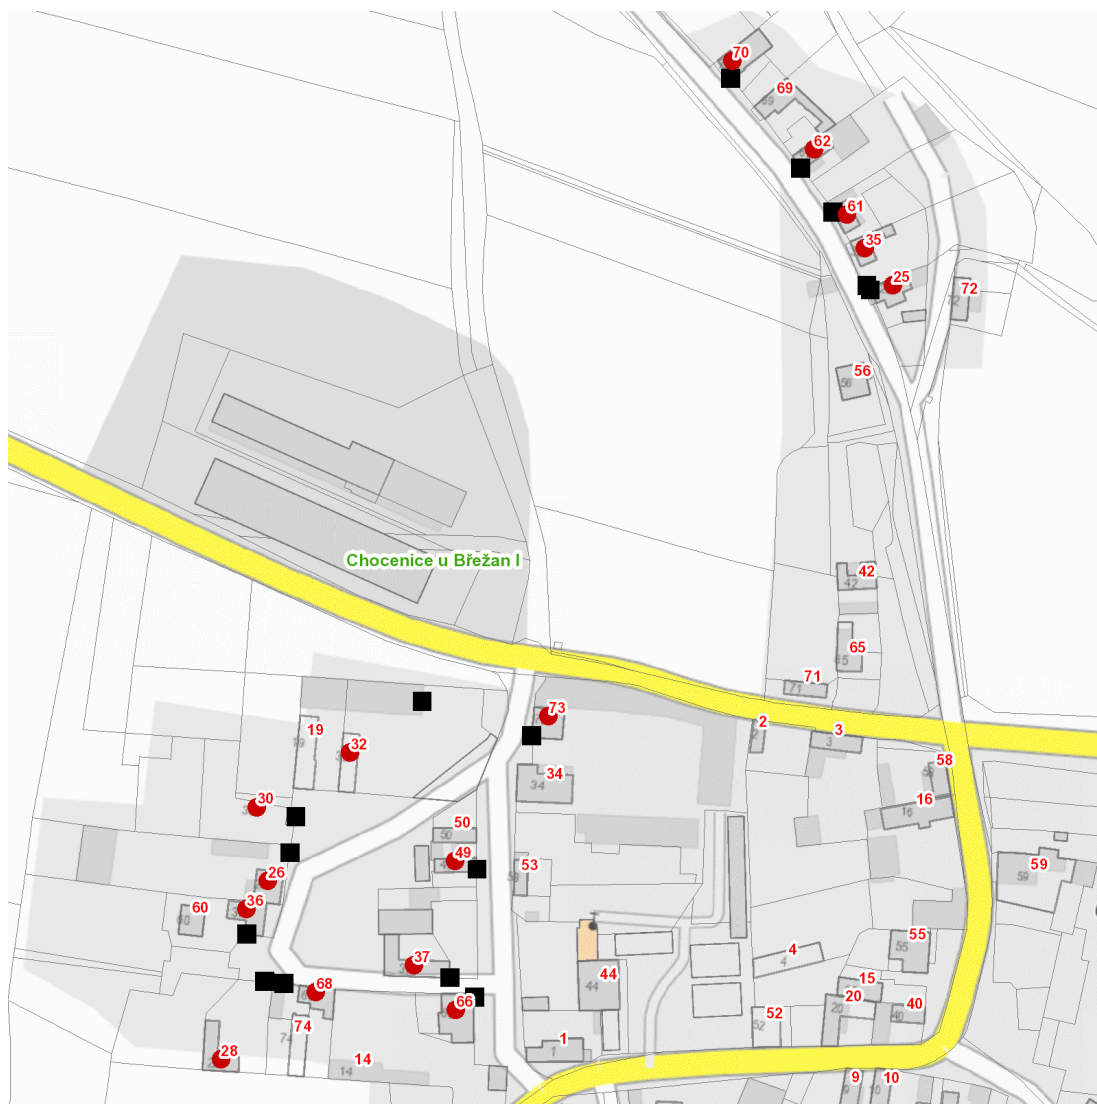

dne **20. 11. 2024** od **7:30** do **15:30** hodin

Plánovaná odstávka zahrnuje tyto lokality:**Břežany I (okres Kolín)**část obce **Chocenice**

č. p. 25, 26, 28, 30, 32, 35, 36, 37, 49, 61, 62, 66, 68, 70, 73

dne **20. 11. 2024** od **7:30** do **15:30** hodin**Orientační mapový podklad odstávkou dotčených lokalit****VYSVĚTLIVKY**

- – adresy dotčené odstávkou elektřiny
- – místa připojení k elektrické síti dotčená odstávkou